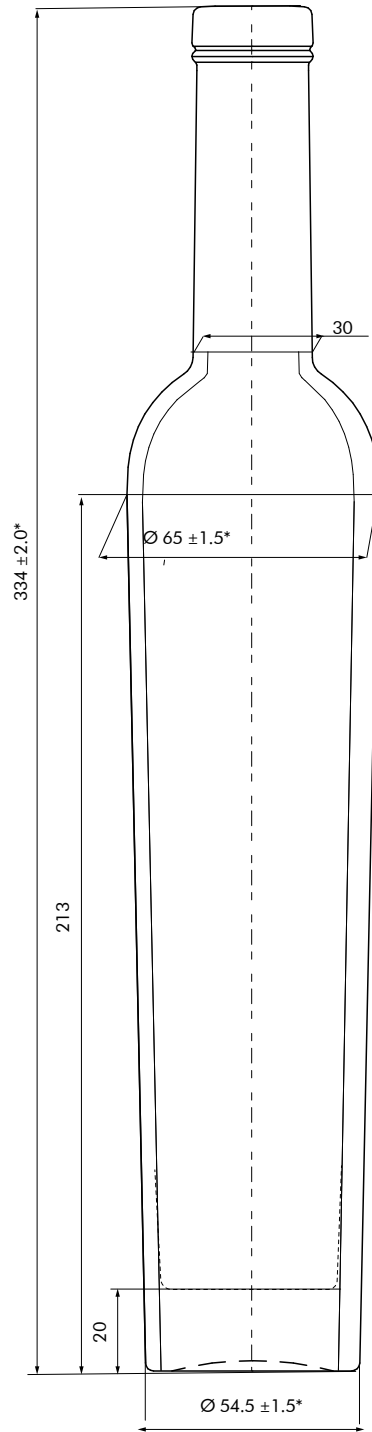

# DIAMOND 1

0.500

KMC  
G L A S S

- ⌘ Diamond 1 0.500
- ⌘ Weight - 700 g
- ⌘ Filling CAP -  $520 \pm 10$  ml
- ⌘ Color - Flint
- ⌘ Diameter -  $65 \pm 1.5$

[www.kmc.glass](http://www.kmc.glass)  
[sales@kmc.glass](mailto:sales@kmc.glass)